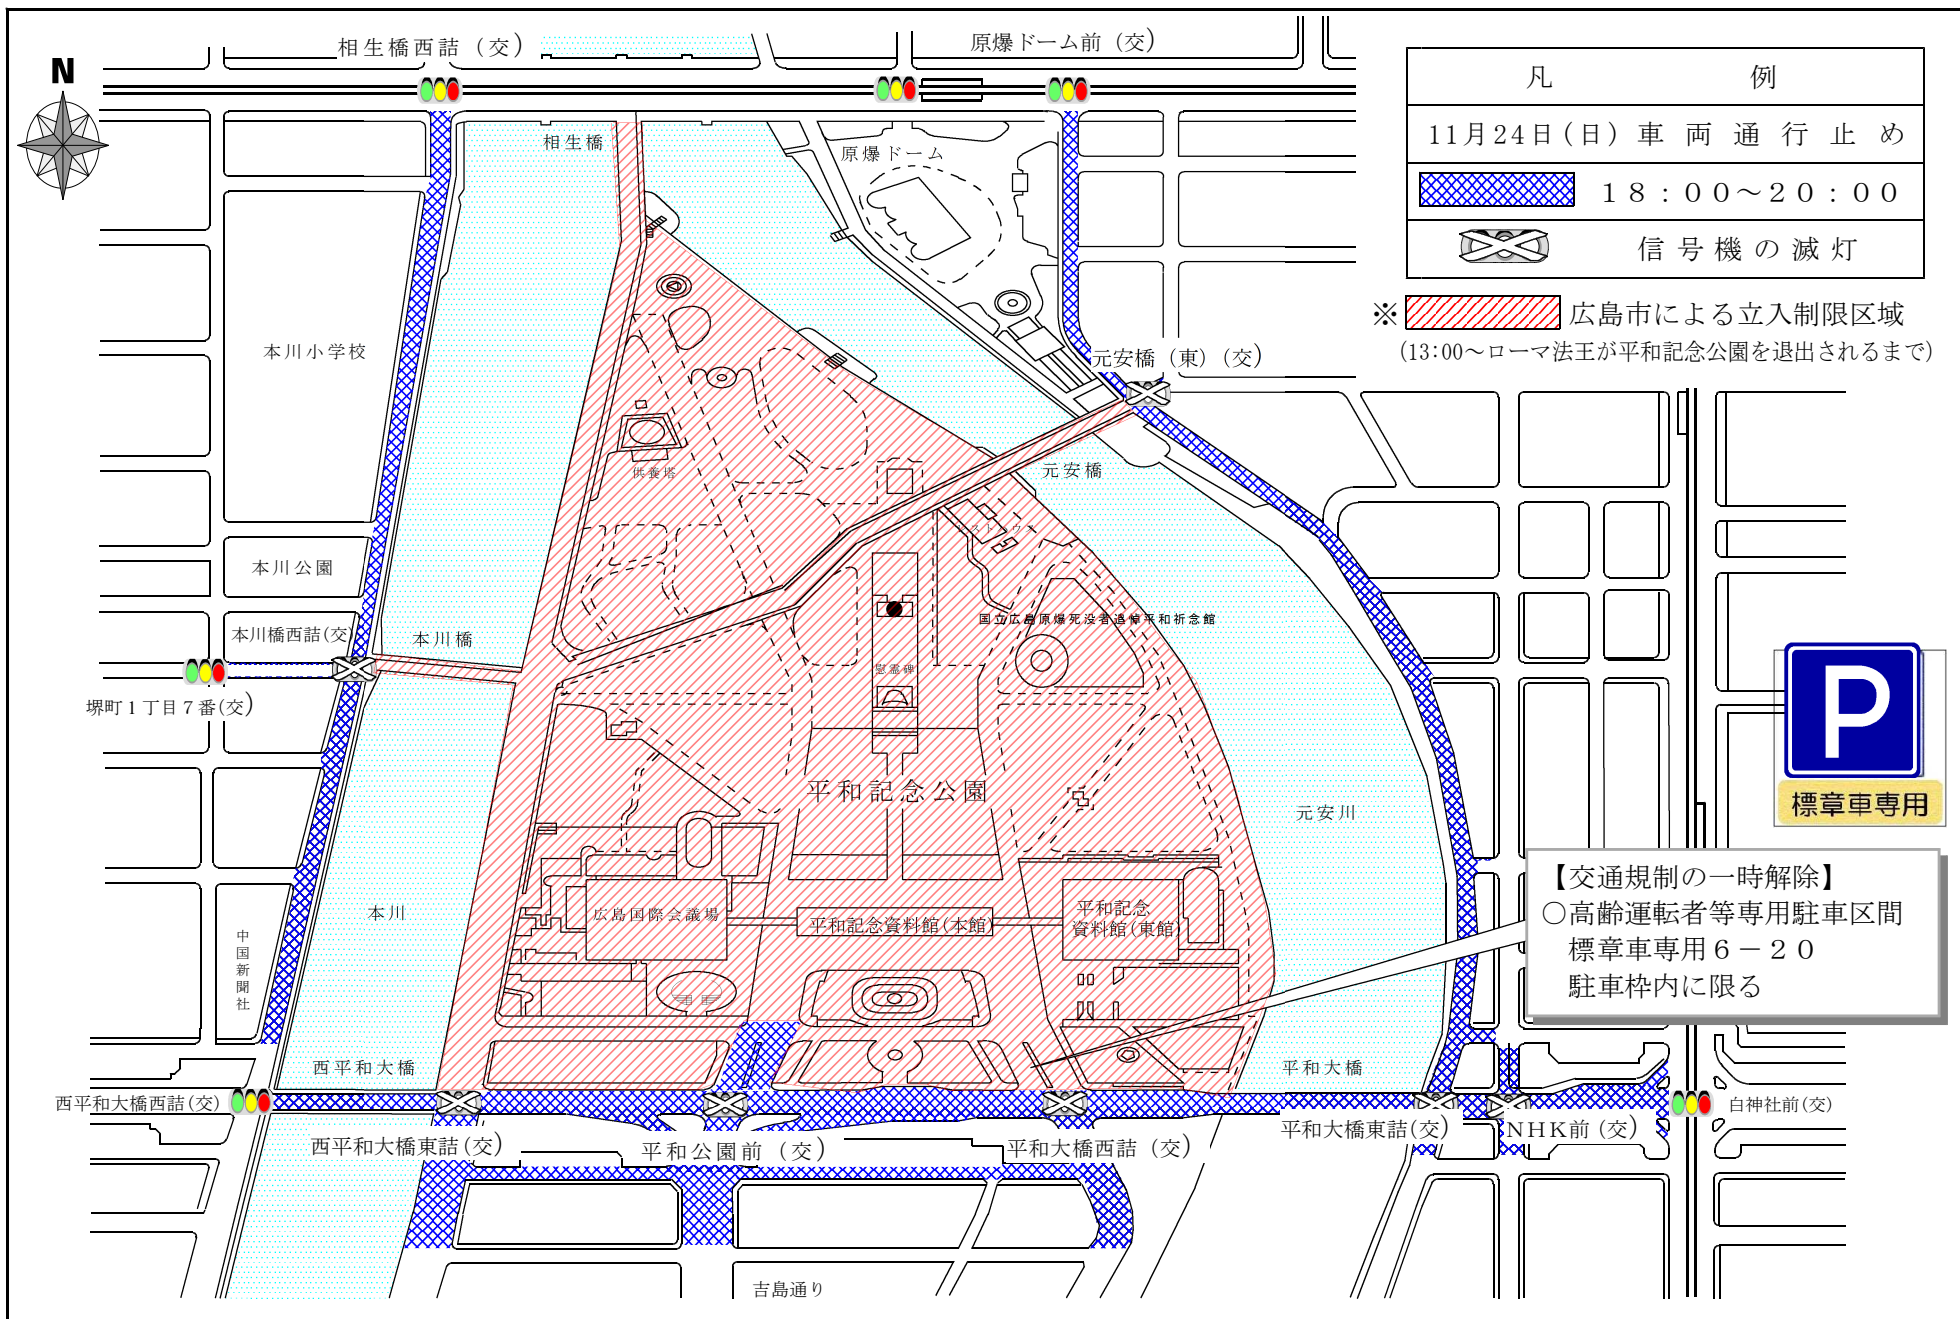

交通規制図

| 凡 | 例 |
|---|------------------|
| | 11月24日(日) 車両通行止め |
| | 18:00~20:00 |
| | 信号機の減灯 |

※ 広島市による立入制限区域
(13:00~ローマ法王が平和記念公園を退出されるまで)

【交通規制の一時解除】
 ○ 高齢運転者等専用駐車区間
 標章車専用 6-20
 駐車枠内に限る